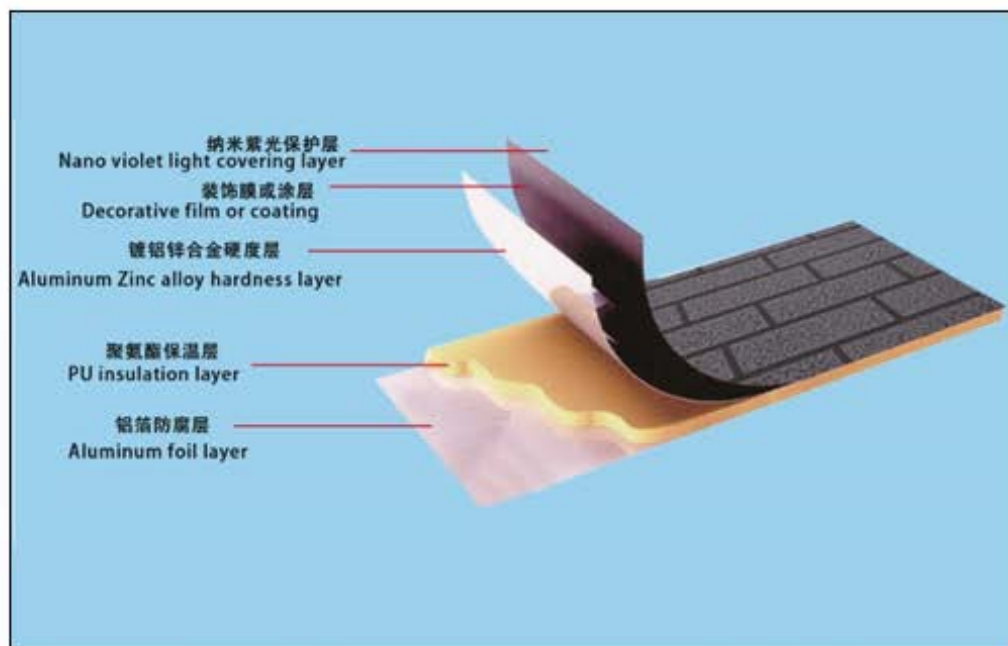

外墙金属雕花板

产品介绍:

迪拜尔金属外墙保温板主要由表面为纳米抗污技术处理的彩涂钢板，中间层为特殊防火处理硬质发泡聚氨酯，底层为铝箔防腐层这三个部分组成，防火等级最高为B1级。外墙板规格为：厚度16mm,20mm,25mm,宽度383mm,长度为可定制。

产品特点:

保温隔热、隔音、防火、超强硬度、防水防潮、绿色环保、安装便利、不易变形。

产品应用:

活动房、岗亭、现代别墅、高层建筑、轻钢车间、旧楼外墙改造